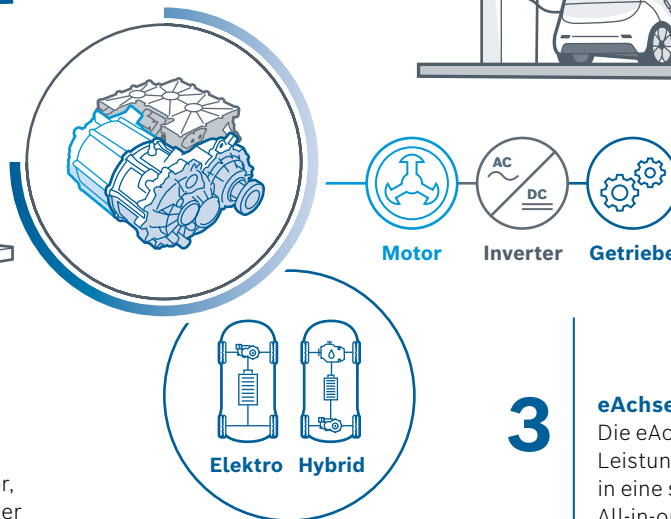

Power on: Elektromobilität für Pkw

BOSCH
Technik fürs Leben

1 Fahrspaß und Komfort
Elektrofahrzeuge begeistern mit ihrer dynamischen und leisen Antriebskraft und einem einzigartigen Fahrerlebnis.

2 Hybridantrieb, batterie- und brennstoffzellenelektrischer Antrieb
Bosch entwickelt Lösungen für alle Arten von Elektroantrieben. Die Lösungen sind auf viele unterschiedliche Fahrzeugklassen skalierbar.

4 Vernetzte Ladelösungen
Mit vernetzten Ladelösungen für Nutzer, Unternehmen und Ladestationsbetreiber ermöglicht Bosch komfortables Laden und Bezahlen.

3 eAchse
Die eAchse integriert Motor, Leistungselektronik und Getriebe in eine skalierbare, kompakte All-in-one-Antriebslösung.