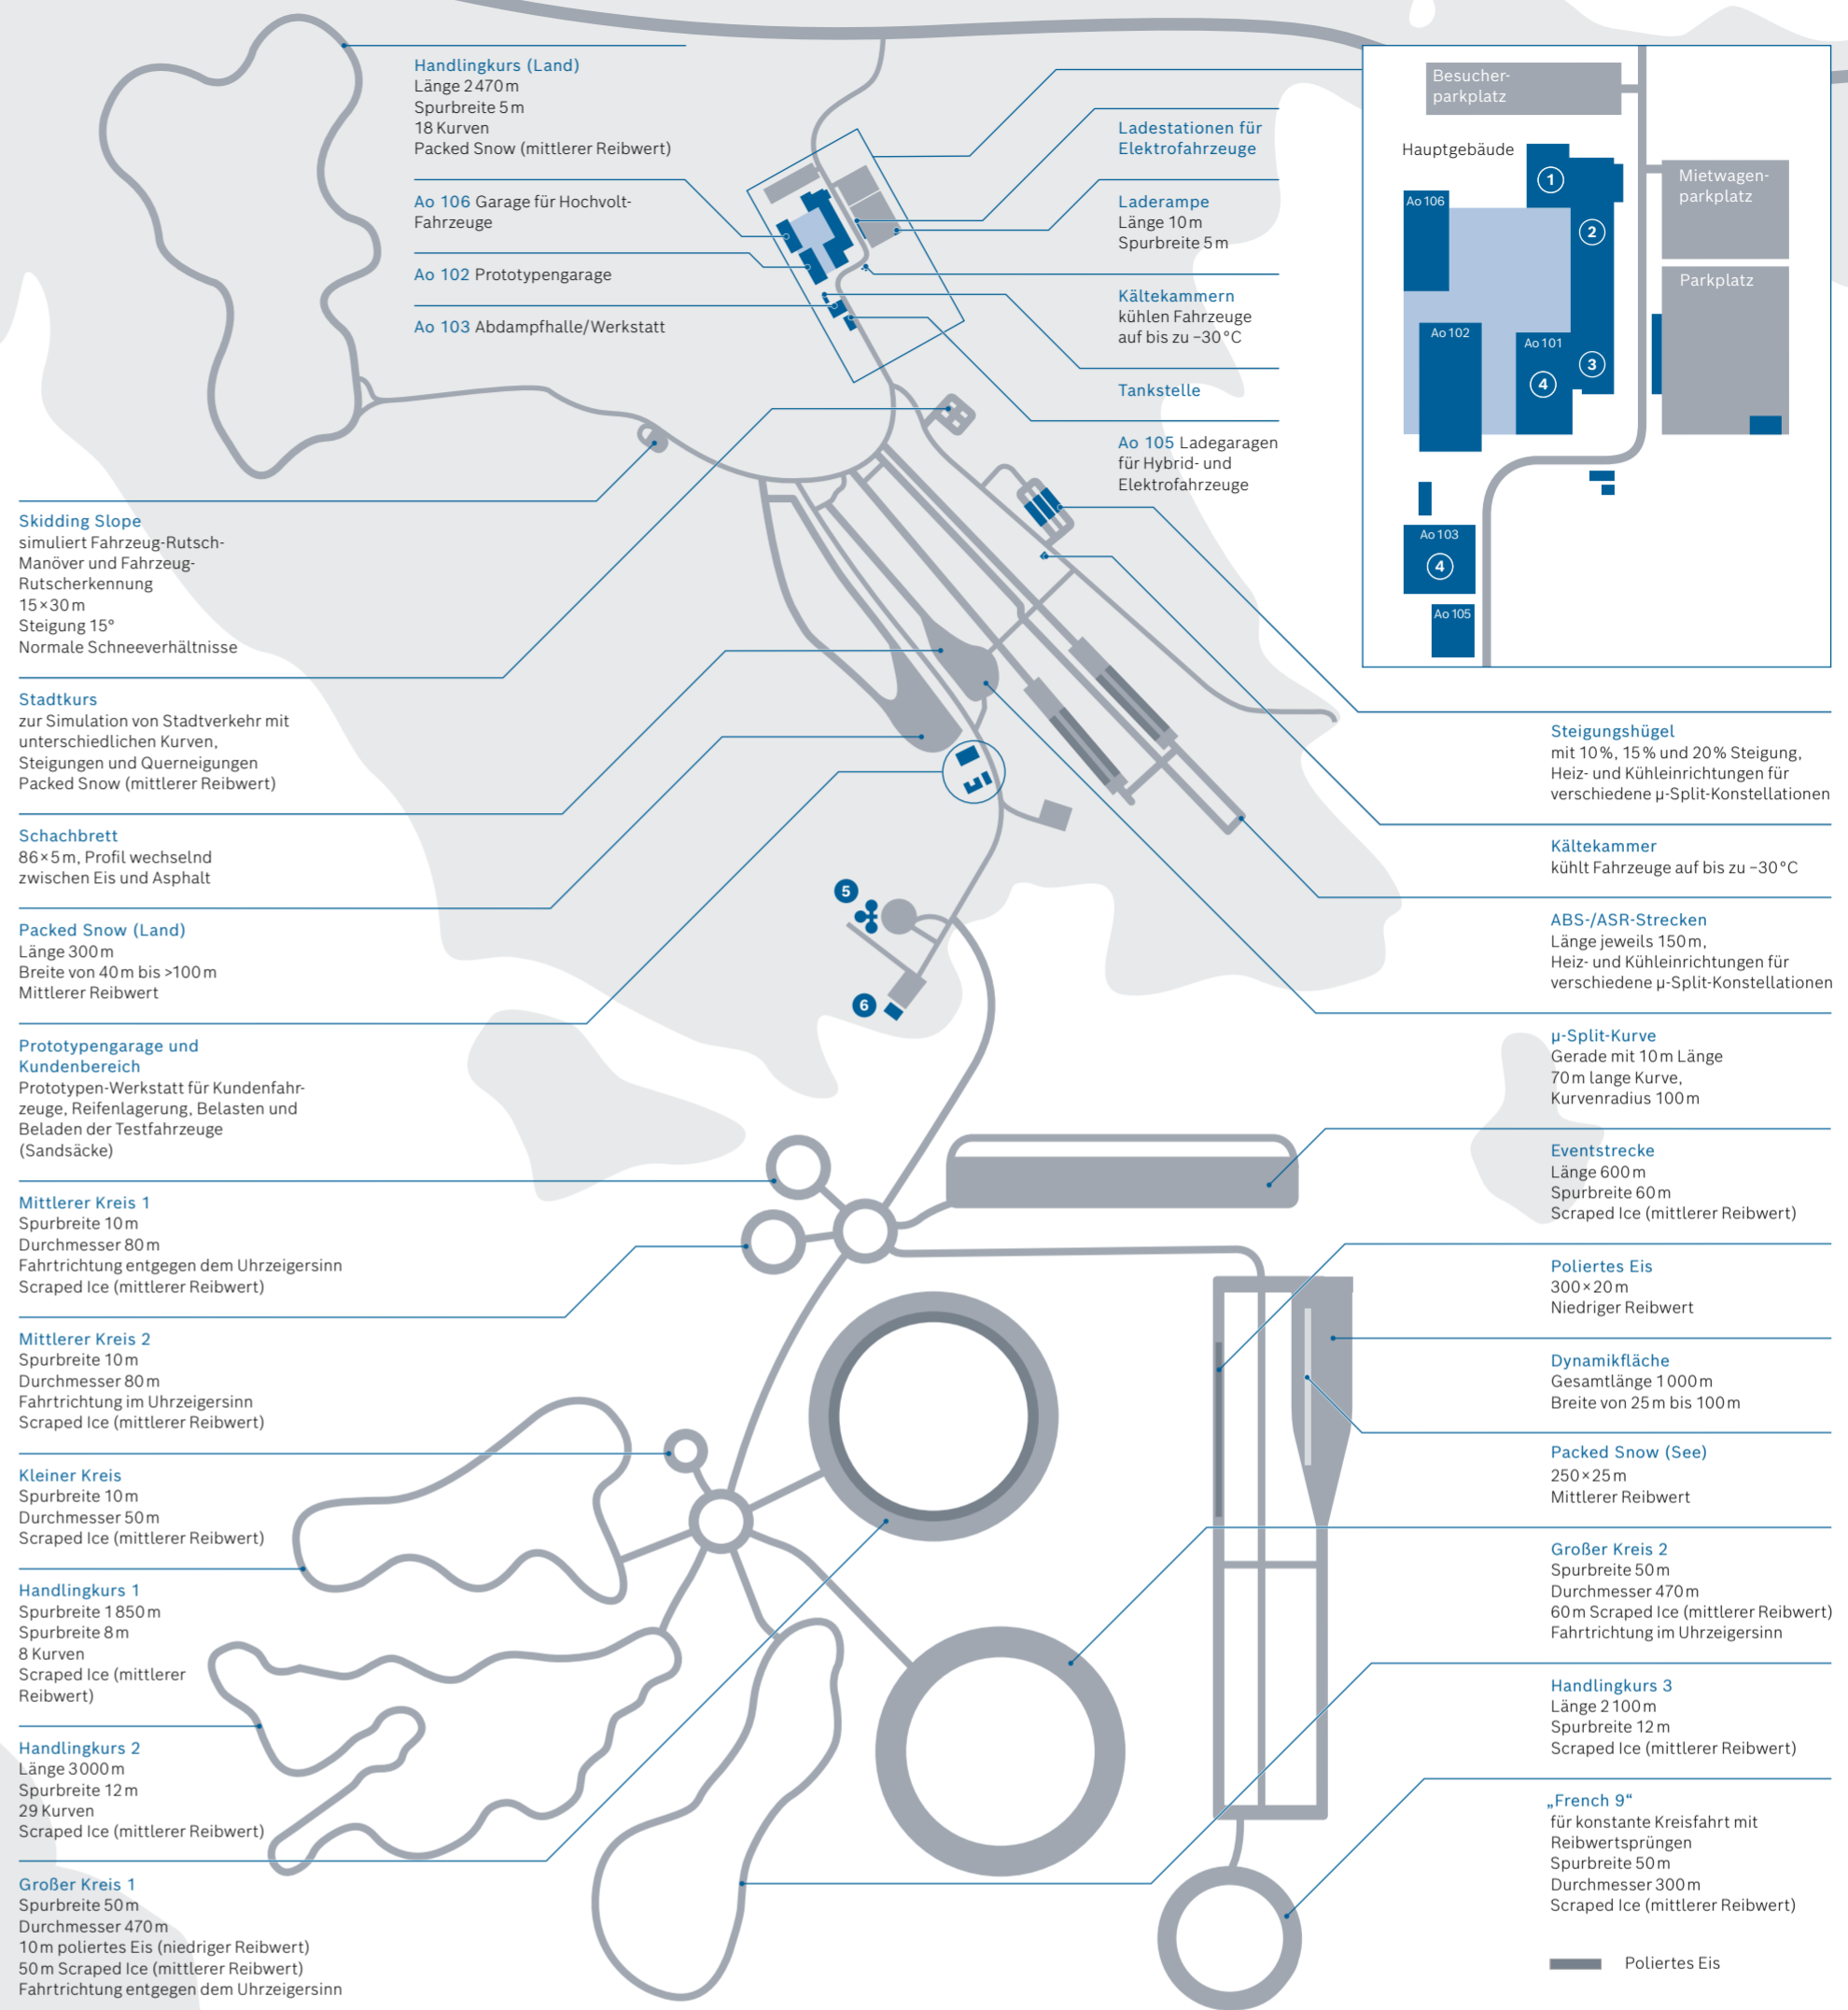

Die richtige Strecke für Sie:
Vaitoudden im Überblick

mehr als

45 Jahre

Wintertesterfahrung hat Bosch in Nordschweden. Dabei wurden bahnbrechende Sicherheits-Innovationen wie ABS und ESP® unter härtesten Bedingungen zur Serienreife gebracht.

50

begeisternde Events finden in jeder Saison im Wintertestzentrum statt, darunter viele Kunden- und Produktpräsentationen sowie Marketing-Veranstaltungen.

32 km

internes Straßennetz inkl. Streckenmodule, auf denen Sicherheit und Komfort von Systemen sowie Fahrzeuge unter Extrembedingungen getestet und optimiert werden.

WIR GEHEN FÜR SIE AUF NUMMER SICHER

Das Winter-Testzentrum Vaitoudden garantiert ein hohes Maß an Sicherheit. Damit Sie immer unbesorgt testen und optimieren können, verfügen wir über ein weitreichendes Sicherheitskonzept und einen eigenen Erste-Hilfe-Service mit Rettungsfahrzeug und professionellem Erste-Hilfe-Team. Zum Konzept gehören große Sturzräume, getrennte Rückfahrspuren sowie ein Fahrzeug-Bergeservice.

IMMER PERFEKT VORBEREITET

Spezialisten sorgen kontinuierlich dafür, dass sich die Fahrbahnbeläge auf unseren Teststrecken immer im bestmöglichen Zustand befinden.

IHRE SONDERWÜNSCHE SIND WILLKOMMEN

Gerne legen wir vor Saisonstart auf dem zugefrorenen See auch zusätzliche Streckenabschnitte ganz nach Ihren individuellen Anforderungen an.

JEDERZEIT AUFFINDBAR AUF DER TESTSTRECKE

Das Vaitoudden-Testzentrum bietet ein hochmodernes Testgelände-Managementsystem, welches wichtige GPS-basierte Sicherheitsfunktionen enthält.

Stadtkurs

Schachbrett

Steigungshügel

ABS-/ASR-Strecke