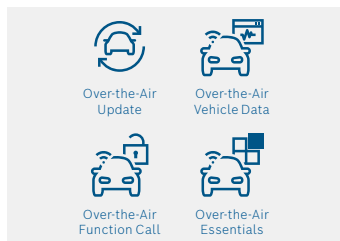

Mobility Cloud

Cloudbasierte Integrationsplattform für die Entwicklung und Aktualisierung von Fahrzeugsoftware und Services

Eine Lösung für den gesamten Fahrzeuglebenszyklus

Over-the-Air Services

Data Services

Core Services

effizient

dank einer durchgängigen Connectivity-Lösung für den gesamten Fahrzeuglebenszyklus

flexibel

durch individuelle und hardwareunabhängige Softwaremodule

- ▶ Ermöglicht digitale Mobilitätsdienste und vereinfacht die Entwicklung von Fahrzeugsoftware und -diensten als Beitrag zur Zukunft softwaredefinierter Fahrzeuge.
- ▶ Einfache, sofortige, zuverlässige und sichere Over-the-Air und Daten Services, die durch End-to-End-Technologiestacks und Business Frameworks über den gesamten Fahrzeug- und Software-Lebenszyklus gesteuert werden.
- ▶ Einrichtung einer digitalen Feedbackschleife zwischen dem Fahrzeug und der Cloud-Umgebung.
- ▶ Zugang zu neuen Möglichkeiten auf dem Markt für On- und Off-Board-Software.
- ▶ Reduzierter Aufwand, kürzere Markteinführungszeiten und geringere Kosten für Fahrzeugsoftware, -dienste und -funktionalitäten.